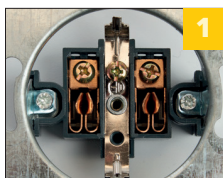

## Доп. характеристики:

Рабочая температура	0..+35°C
Степень защиты	IP20
Климатическое исполнение	УХЛ4
Материал	РС пластик/ латунь/сталь

1  
латунная контактная группа

2  
не поддерживающий горение внутренний блок