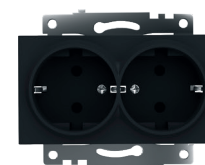

# СЕРИЯ КАТРИН РОЗЕТКИ ЦВЕТ ЧЕРНЫЙ

**STEKKER**  
НАДЕЖНЫЙ ЭЛЕКТРОМОНТАЖ

серия GLS

[Серия на сайте](#)

механизм GLS16-7110-05 арт. 39610  
рамка GFR00-7001-05 арт. 39518

GLS16-7112-05/39608

GLS10-7109-05/39609

GLS16-7110-05/39610

GLS10-7113-05/39611

GLS16-7114-05/39612

GLS00-7107-05/39613

GLS00-7108-05/39614

GLS10-7115-05/39616

GLS00-7106-05/49182

## Доп. характеристики:

Рабочая температура	0..+35°C
Степень защиты	IP20
Климатическое исполнение	УХЛ4
Материал	РС пластик/ латунь/сталь

1  
латунная контактная группа

2  
не поддерживающий горение внутренний блок

3  
стойкий к УФ - излучению пластик

4  
прочный гальванизированный суппорт

Модель	GLS16-7112-05	GLS10-7109-05	GLS16-7110-05	GLS10-7113-05	GLS16-7114-05	GLS10-7115-05	GLS00-7107-05	GLS00-7108-05	GLS00-7106-05
Артикул	39608	39609	39610	39611	39612	39616	39613	39614	49182
Механизм	Розетка 1-местная с крышкой с/з	Розетка 1-местная б/з	Розетка 1-местная с/з	Розетка 2-местная б/з	Розетка 2-местная с/з	Розетка 2-местная USB	Розетка компьютерная 1-местная RJ-45	Розетка телевизионная 1-местная 75 Ом	Розетка TV + компьютерная RJ-45
Напряжение, В	250						-	-	-
Номинальный ток, А	16	10	16	10	16	2,1	-	-	-