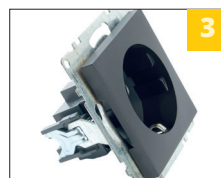

3  
стойкий к УФ - излучению пластик

4  
прочный гальванизированный суппорт

Модель	GLS16-7112-05	GLS10-7109-05	GLS16-7110-05	GLS10-7113-05	GLS16-7114-05	GLS10-7115-05	GLS00-7107-05	GLS00-7108-05	GLS00-7106-05
Артикул	39608	39609	39610	39611	39612	39616	39613	39614	49182
Механизм	Розетка 1-местная с крышкой с/з	Розетка 1-местная б/з	Розетка 1-местная с/з	Розетка 2-местная б/з	Розетка 2-местная с/з	Розетка 2-местная USB	Розетка компьютерная 1-местная RJ-45	Розетка телевизионная 1-местная 75 Ом	Розетка TV + компьютерная RJ-45
Напряжение, В	250						-	-	-
Номинальный ток, А	16	10	16	10	16	2,1	-	-	-