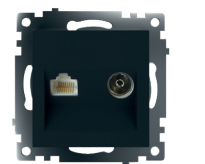

# СЕРИЯ КАТРИН РОЗЕТКИ ЦВЕТ ЧЕРНЫЙ

**STEKKER**  
НАДЕЖНЫЙ ЭЛЕКТРОМОНТАЖ

серия GLS

[Серия на сайте](#)

механизм GLS16-7110-05 арт. 39610  
рамка GFR00-7001-05 арт. 39518

GLS16-7112-05/39608

GLS10-7109-05/39609

GLS16-7110-05/39610

GLS10-7113-05/39611

GLS16-7114-05/39612

GLS00-7107-05/39613

GLS00-7108-05/39614

GLS10-7115-05/39616

GLS00-7106-05/49182